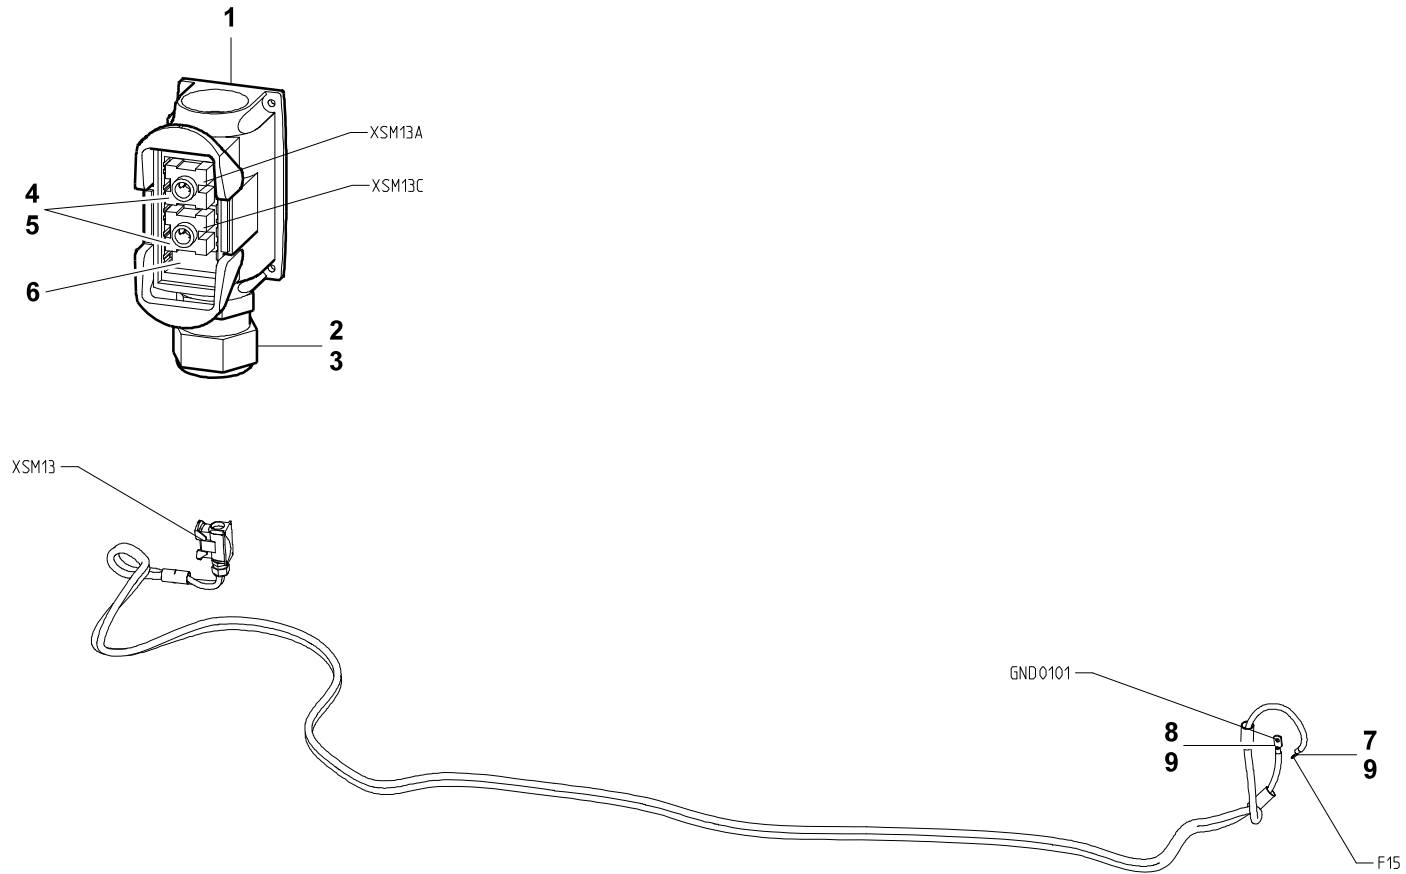

GROVE

KABELBAUM SCHLEIFRINGKOERPER
 LACED WIRING HARNESS; SLIP RING BODY

BILDTAFEL
 PICTORIAL DISPLAY

GMK4080-3

12.18

3255132-ETL B

1/2

3255132-B-BL01-1218-0000

GROVE

KABELBAUM SCHLEIFRINGKOERPER
 LACED WIRING HARNESS; SLIP RING BODY

BILDTAFEL
 PICTORIAL DISPLAY

GMK4080-3

12.18

3255132-ETL B

2/2